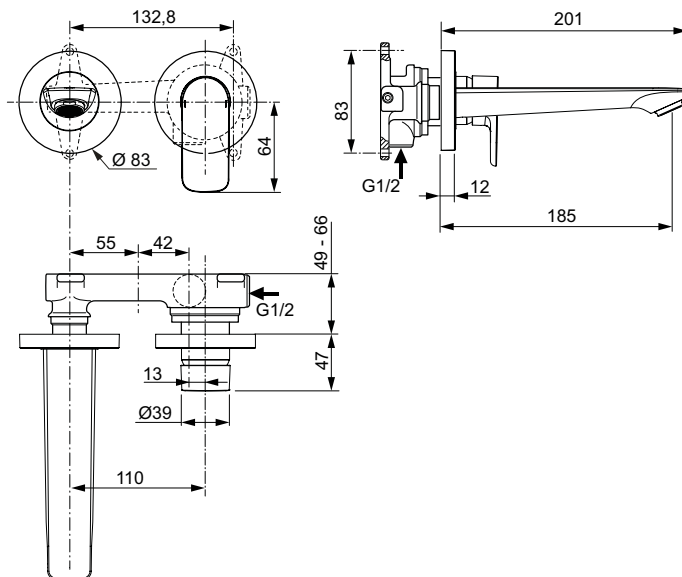

## Connect Air

Numărul de articol: A7029A2

### Baterie ingropata pentru lavoar

Baterie incastata pentru lavoar. Kit 2 ingropat in perete, avand baza A5948NU. Pipa turnata 185 mm. Maner metalic cu indicator rosu/albastru - imprimat pe maner. Ornament decorativ separat: pentru maner si pipa. Cartus 28 mm. Aerator Perlator M24x1 cu limitator debit 5 l/min. Se foloseste doar in combinatie cu: A5948NU Kit 1 (partea ingropata) (se comanda separat).

Culoare: A2 - Brushed Gold

Tehnologie: FirmaFlow

Mai multe detalii despre produs:

Tip:	Kit 2
Montaj:	Încastat
Tip de operare:	Monocomandă
Acreditări:	DIN EN 817, DIN 4109 Gruppe 1
Presiune de funcționare (bar):	3
Debit (L):	5
Greutate netă (kg):	1,437
Materiat:	Alamă sanitară cu acoperire PVD
Designer:	Studio Levien
Înălțime (mm):	106
Lățime (mm):	193
Adâncime (mm):	201
Număr certificat:	EN 817